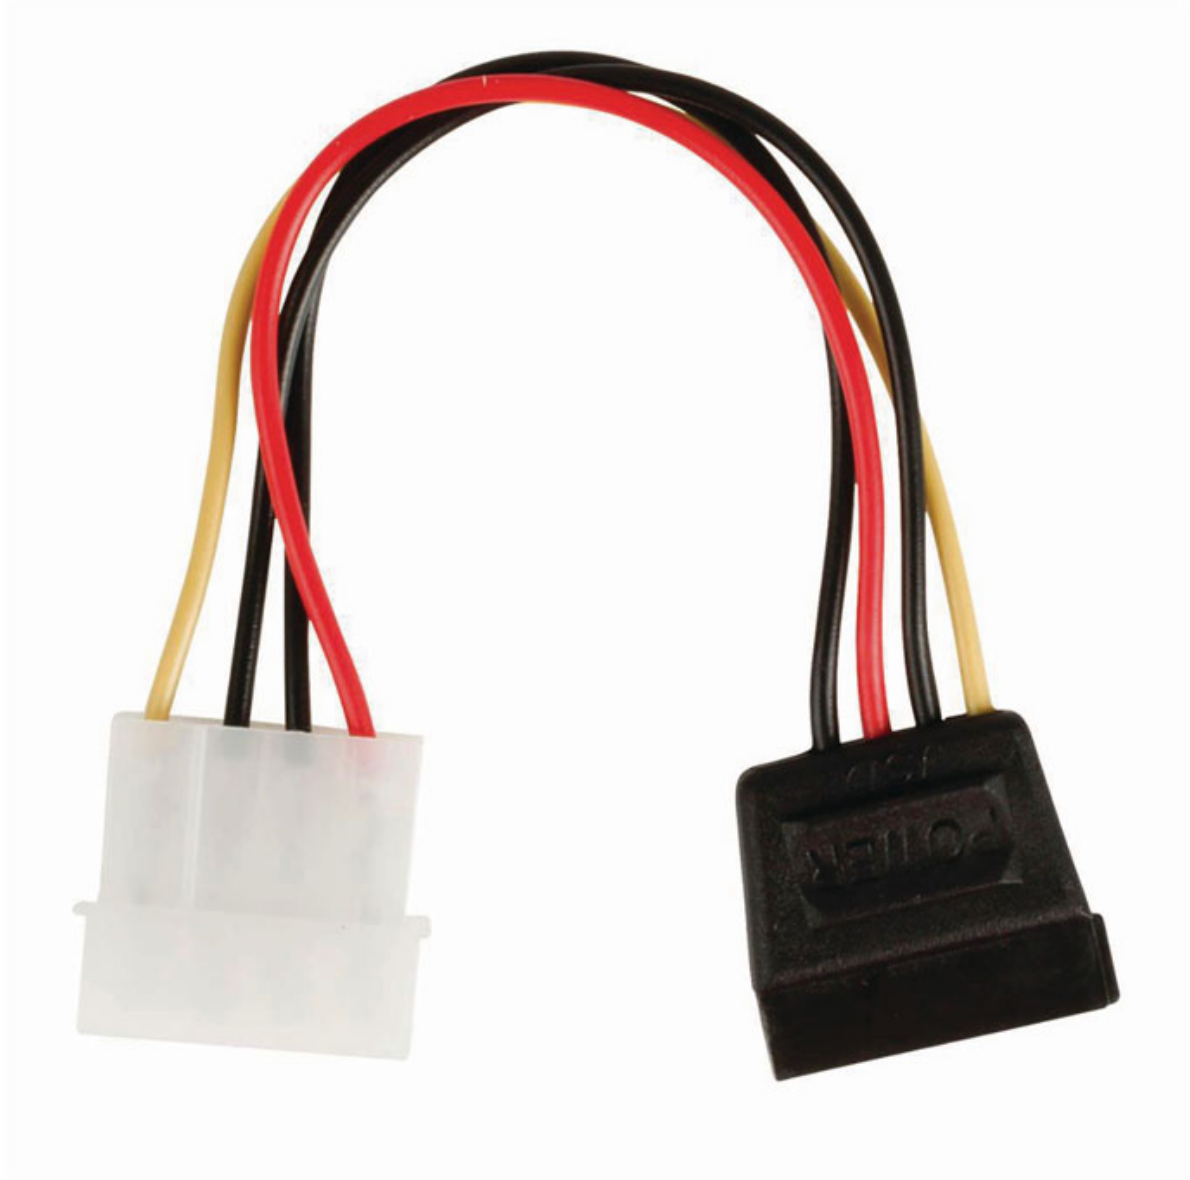

**NEDIS MOLEX TO SATA POWER CABLE**

Καλώδιο-αντάπτορας τροφοδοσίας SATA 15-pin θηλ. - Molex αρσ., 0.15m.  
Αξιολόγηση: Δεν αξιολογήθηκε ακόμη

**Price**

Base price with tax 2,24 €

Sales price 2,24 €

**2-3 Days**

[Ρωτήστε για το προϊόν](#)

**Περιγραφή**

Καλώδιο τροφοδοσίας τύπου 5.25 σε S-ATA για σύνδεση εσωτερικών συσκευών SATA, χρησιμοποιήστε το εάν το τροφοδοτικό σας δεν έχει υποδοχές sata.

Χαρακτηριστικά:

- Τύπος καλωδίου: 1 x Molex 5.25" -> 1 x S-ATA 15-pin.
- Μήκος καλωδίου: 0,15m.
- ProductNum CCGP73500VA015 0.15